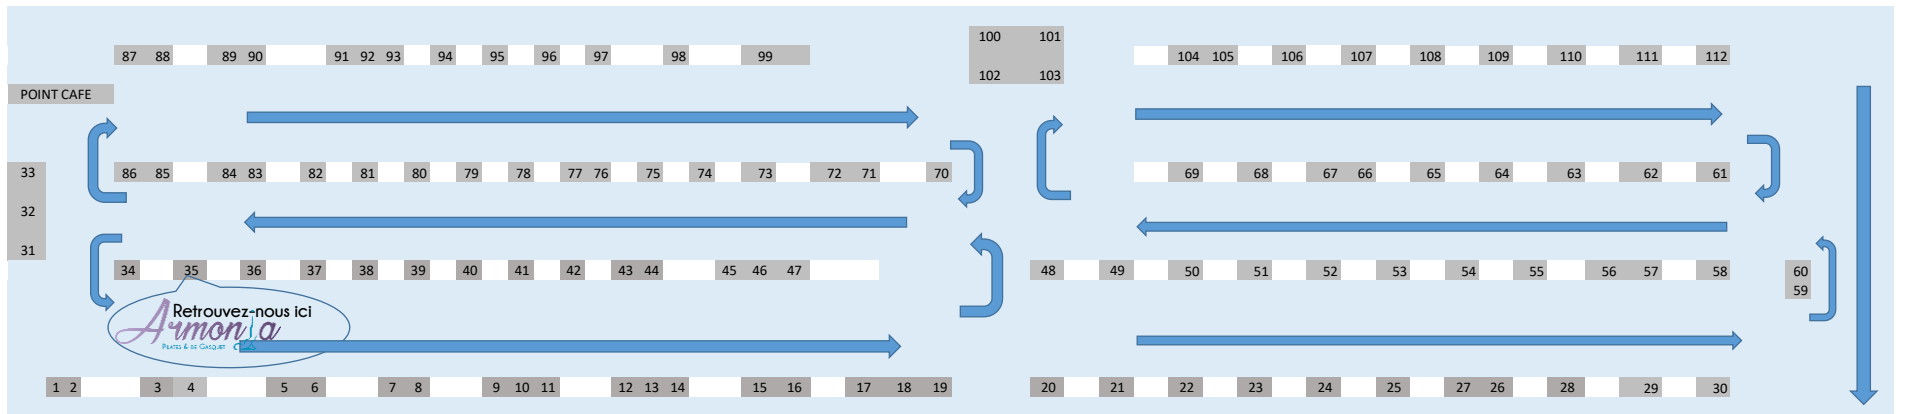

PISTE CYCLABLE

ENTREE
PONTALIS

SORTIE
CHEMIN
VERT DE BOISSY